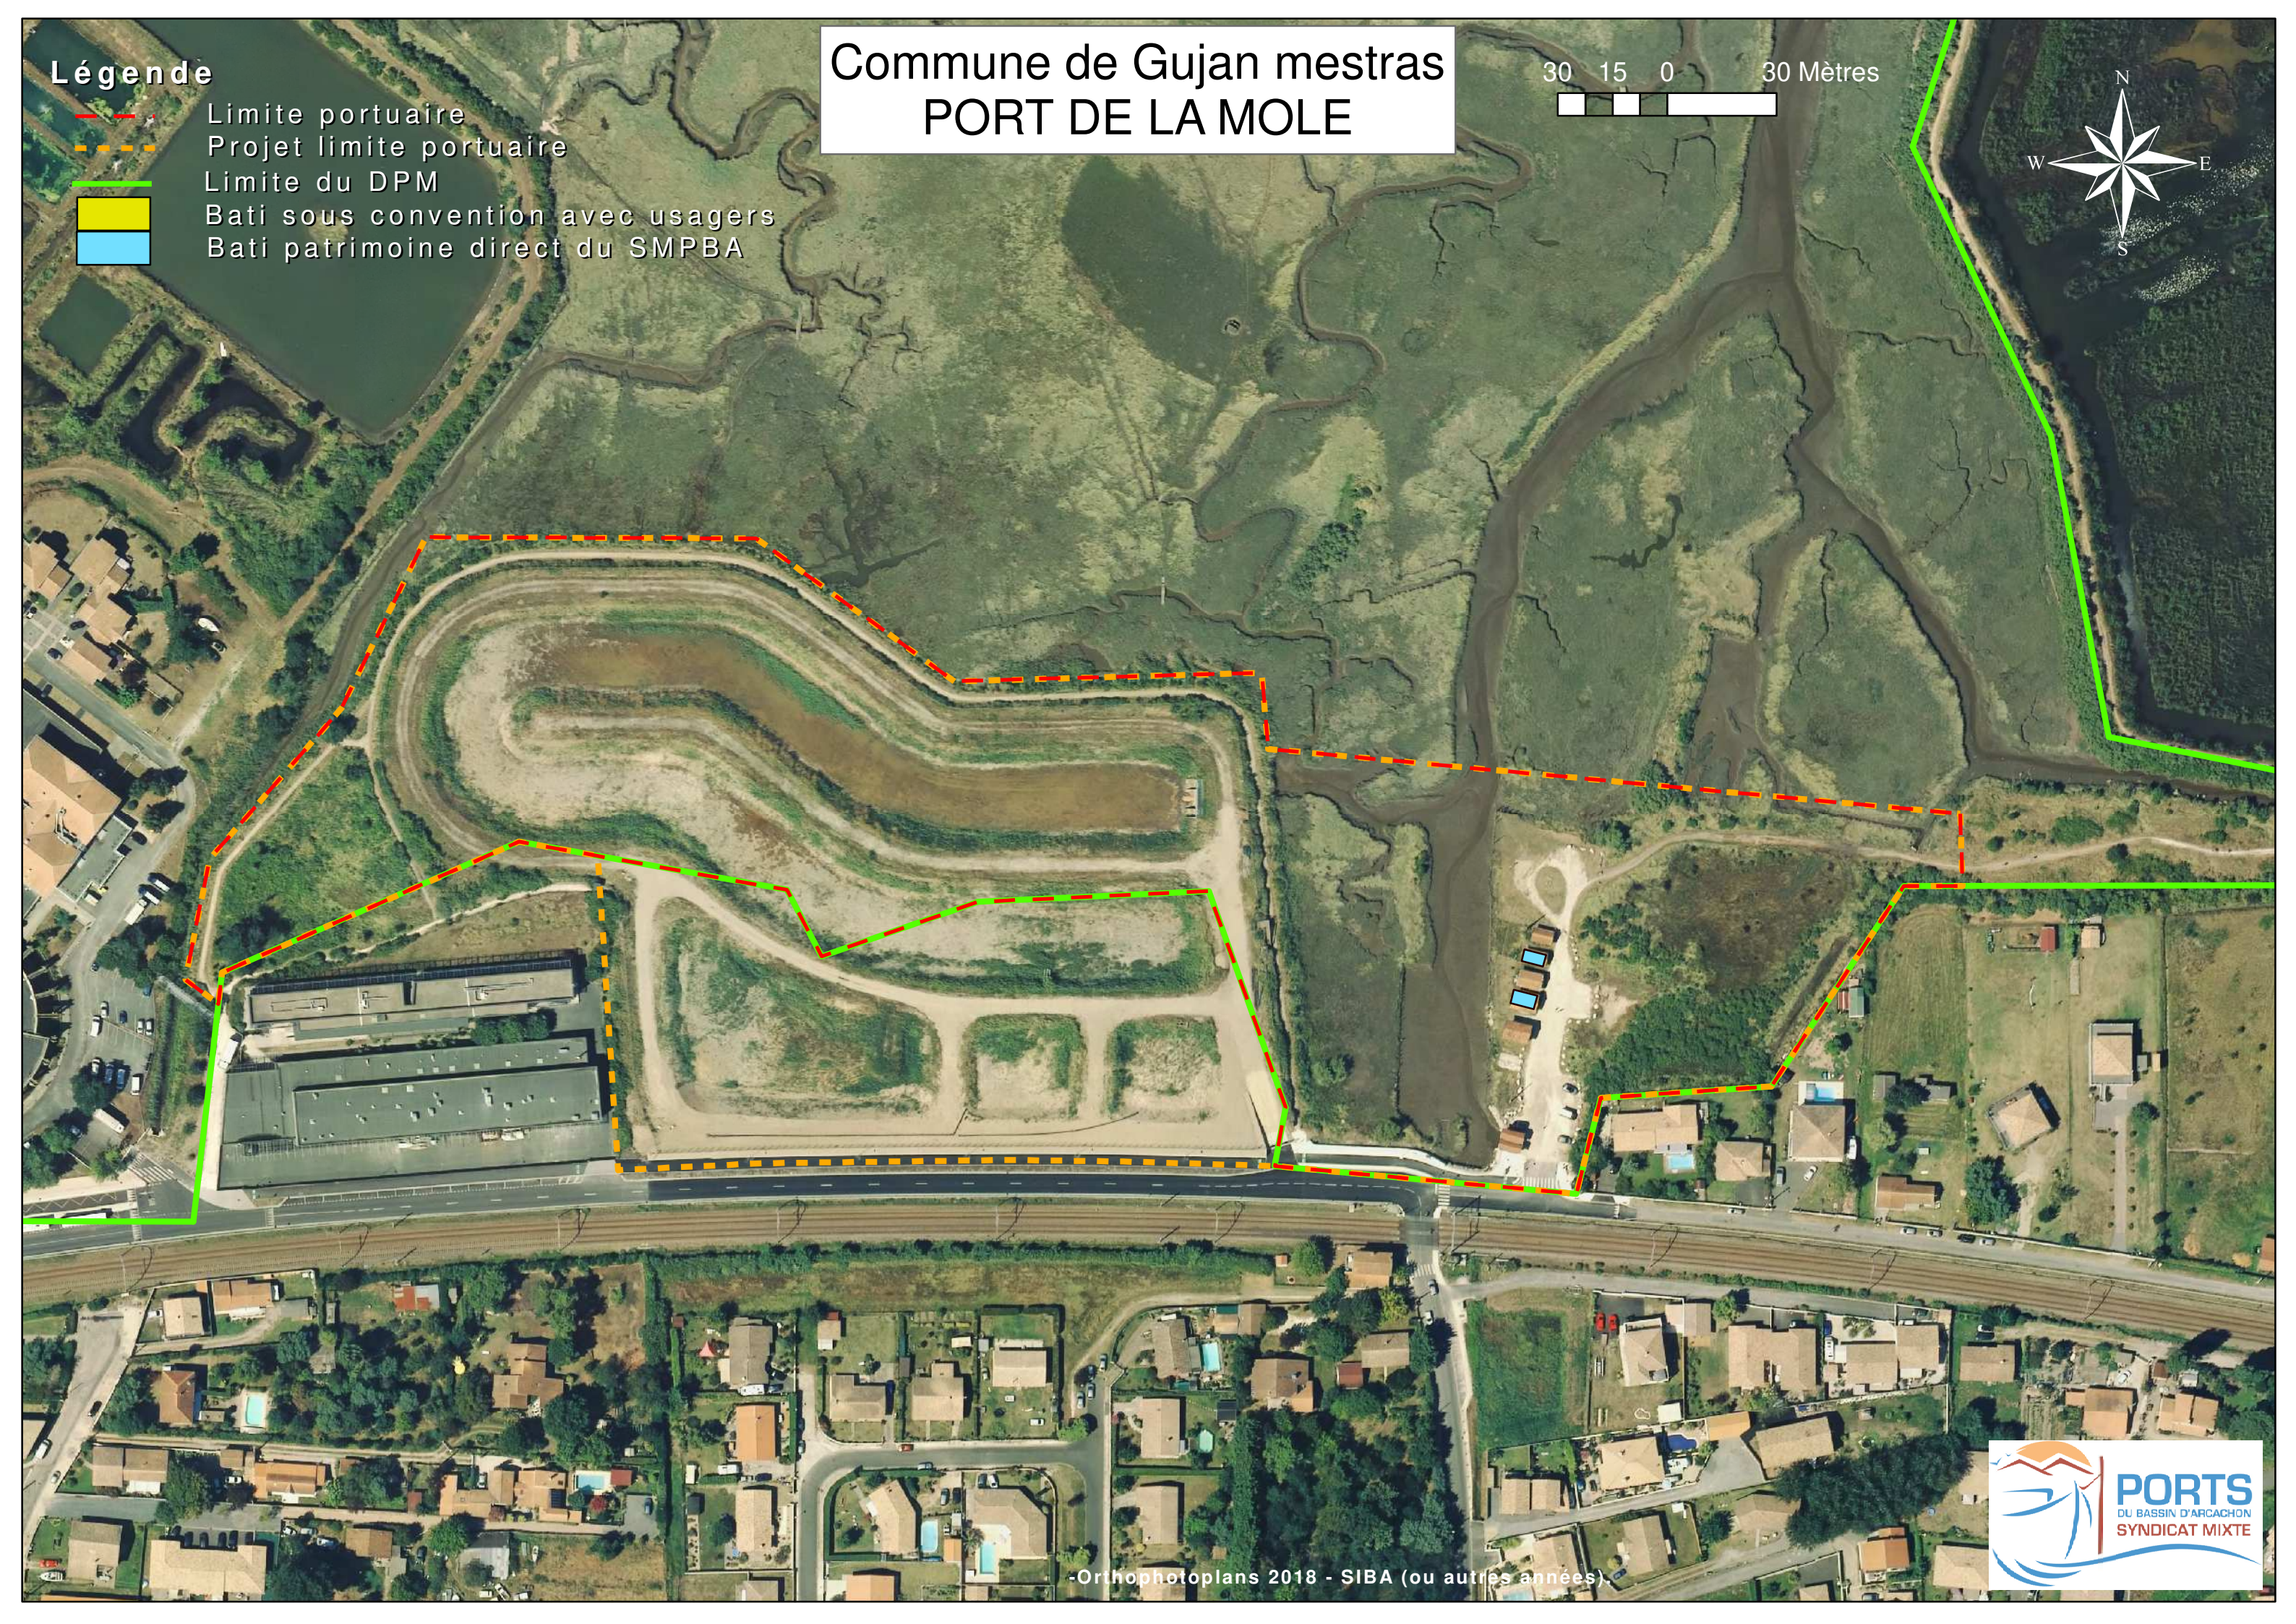

Légende

--- limite portuaire en cours d'études

30 15 0 30 Mètres

-Orthophotoplans 2018 - SIBA (ou autres années).

Commune de BIGANOS PORT DES TUILES

80 40 0 80 Mètres

Légende

- Projet limite portuaire
- Superficie = 31000m²
- Domaine Public Maritime

Légende

- Limite portuaire
- - - Projet limite portuaire
- Limite du DPM
- Bati sous convention avec usagers
- Bati patrimoine direct du SMPBA

Commune de Gujan mestras PORT DE LA MOLE

30 15 0 30 Mètres

Commune de Gujan mestras PORT DE GUJAN, LARROS, CANAL, LA BARBOTIERE

Légende

- - - Limite portuaire
- - - Projet limite portuaire
- Limite du DPM
- Bati sous convention avec usagers
- Bati patrimoine direct du SMPBA

Commune de Gujan mestras PORT DE LA BARBOTIERE

Légende

- Limite portuaire
- - - Projet limite portuaire
- Limite du DPM
- Bati sous convention avec usagers
- Bati patrimoine direct du SMPBA