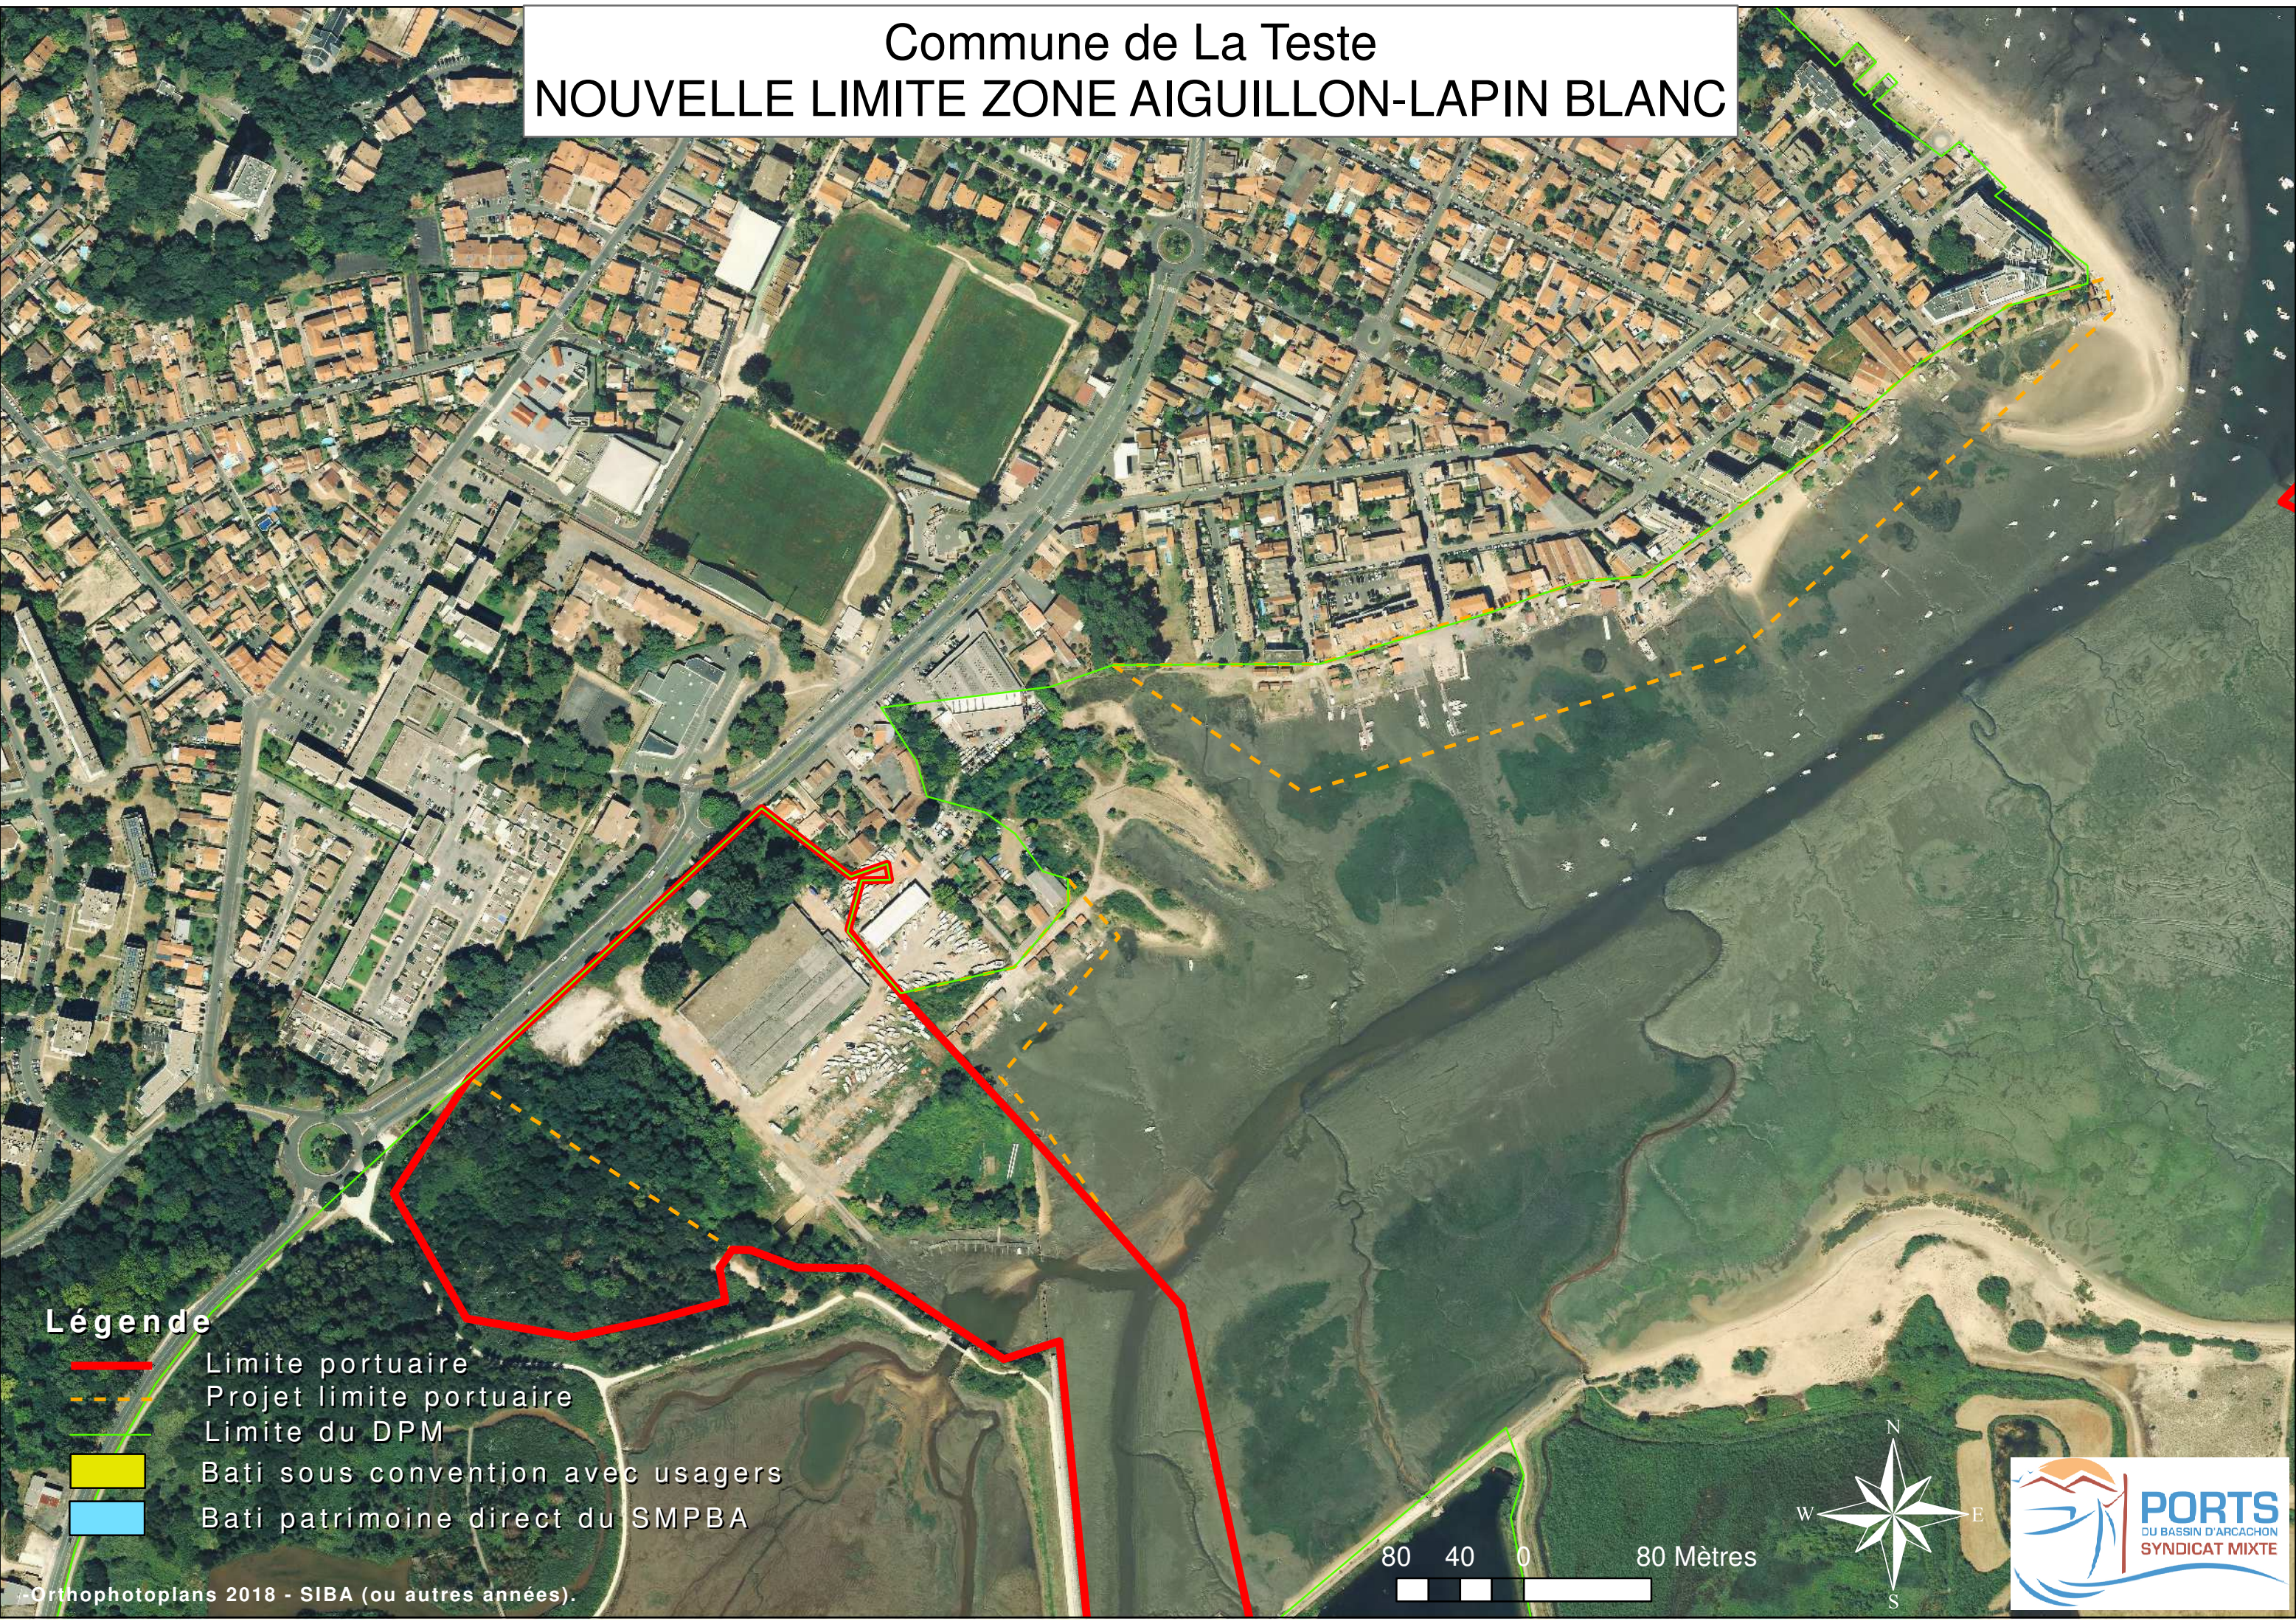

Orthophotoplans 2018 - SIBA (ou autres années).

Commune de Gujan mestras PORT DE GUJAN

Légende

- Limite portuaire
- - - Projet limite portuaire
- Limite du DPM
- Bati sous convention avec usagers
- Bati patrimoine direct du SMPBA

50 25 0 50 Mètres

Commune de Gujan mestras PORT DE MEYRAN

Légende

-  Limite portuaire
-  Projet limite portuaire
-  Limite du DPM
-  Bati sous convention avec usagers
-  Bati patrimoine direct du SMPBA

Commune de La Teste PORT DE ROCHER

Légende

- - - Limite portuaire
- - - Projet limite portuaire
- Limite du DPM
- Bati sous convention avec usagers
- Bati patrimoine direct du SMPBA

Commune de La Teste PORT DE LA TESTE CENTRE

Légende

- Limite portuaire
- - - Projet limite portuaire
- Limite du DPM
- Bati sous convention avec usagers
- Bati patrimoine direct du SMPBA

Commune de La Teste

NOUVELLE LIMITE ZONE AIGUILLON-LAPIN BLANC

Légende

- Limite portuaire
- - - Projet limite portuaire
- - - Limite du DPM
- Bati sous convention avec usagers
- Bati patrimoine direct du SMPBA